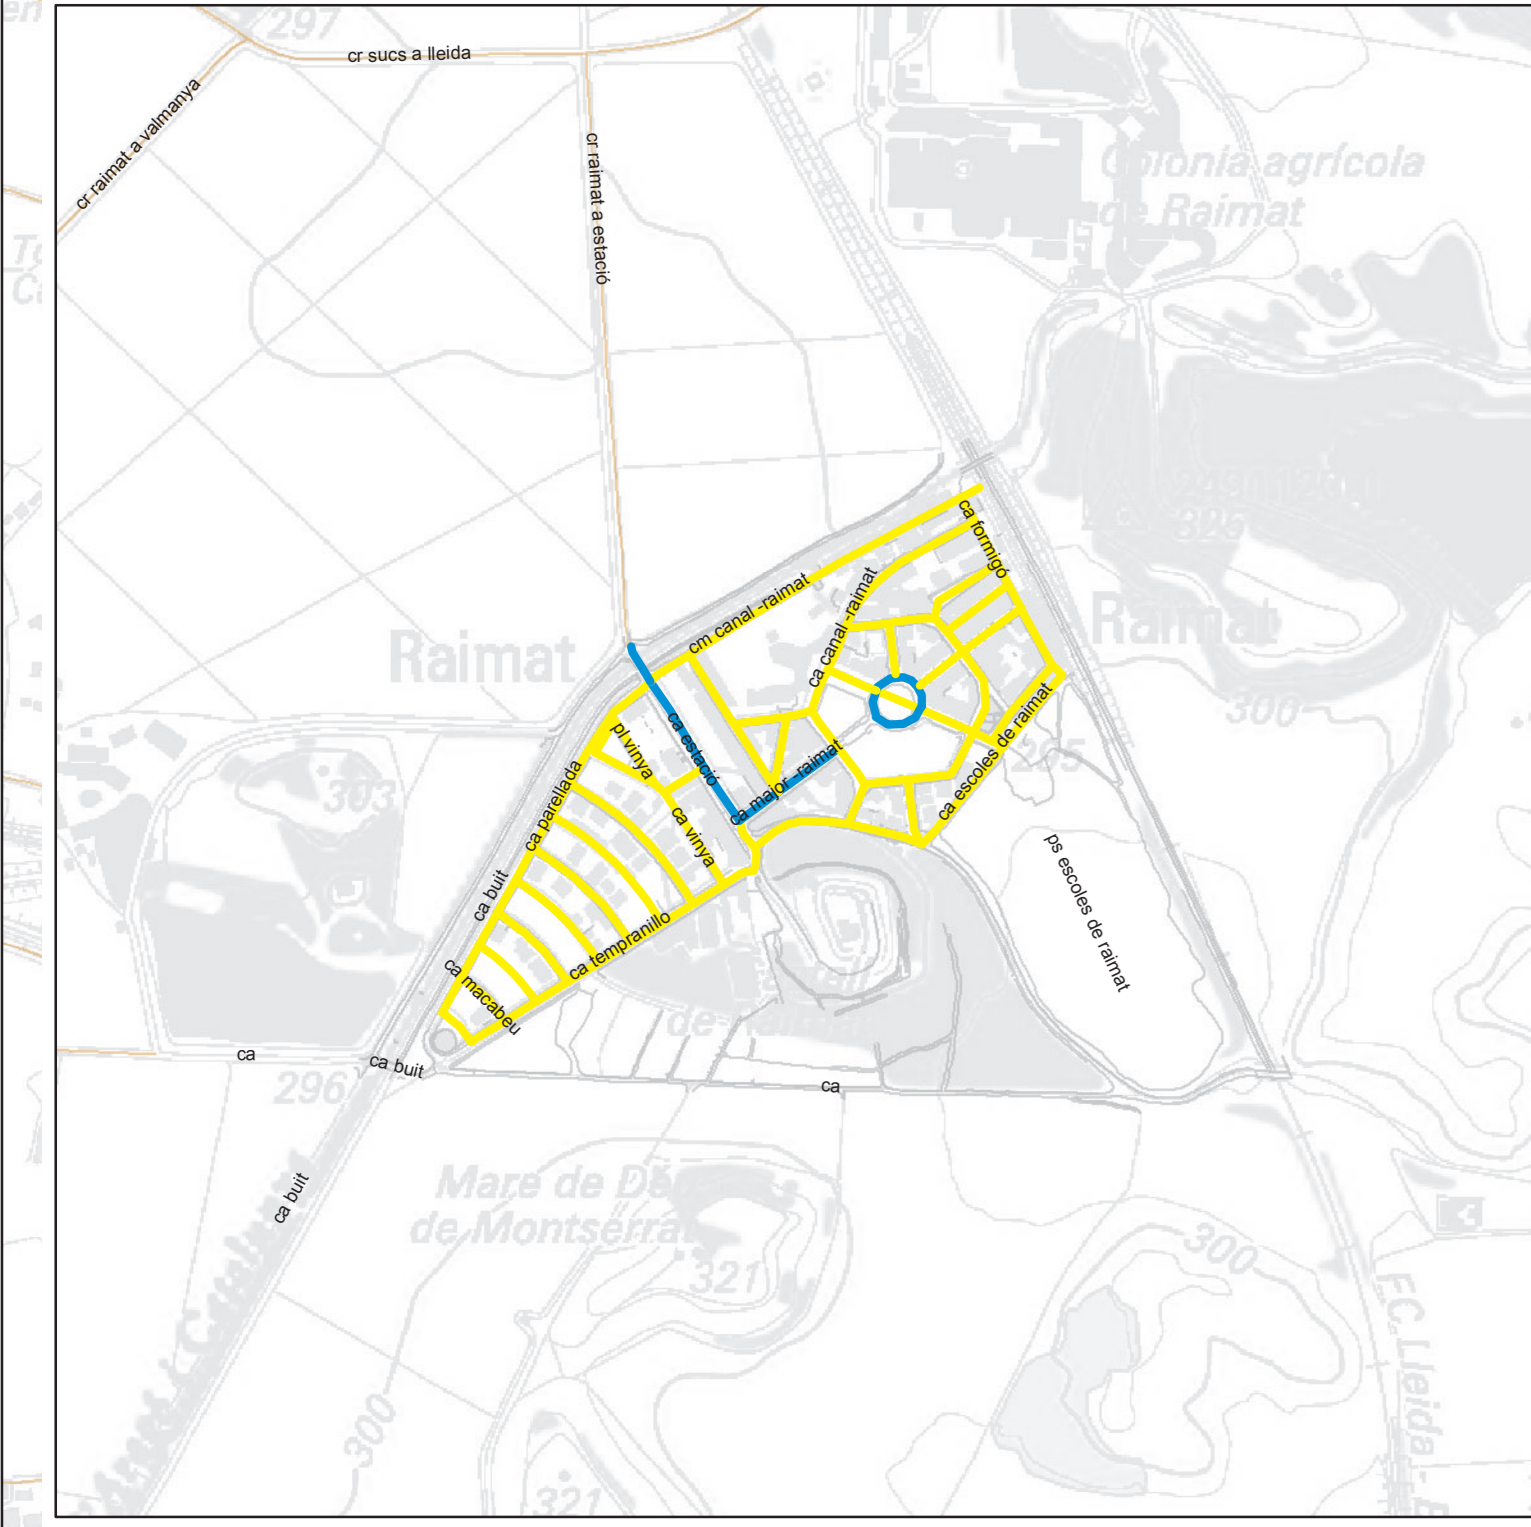

Nivells lumínics dels carrers.

nivells d'iluminació LLUM

- Tipus 1
- Tipus 2
- Tipus 3
- Tipus 4
- Tipus 5
- Tipus 6

Tipus Vial	Il·luminància mitja Horari normal (lux)	Il·luminància mitja Horari reduït (lux)	Uniformitat global
Tipus 1	22-25	13-15	0,4
Tipus 2	15-18	9-11	0,4
Tipus 3	12	8	0,4
Tipus 4	25	15	0,4
Tipus 5	12	8	0,3
Tipus 6	-	-	-