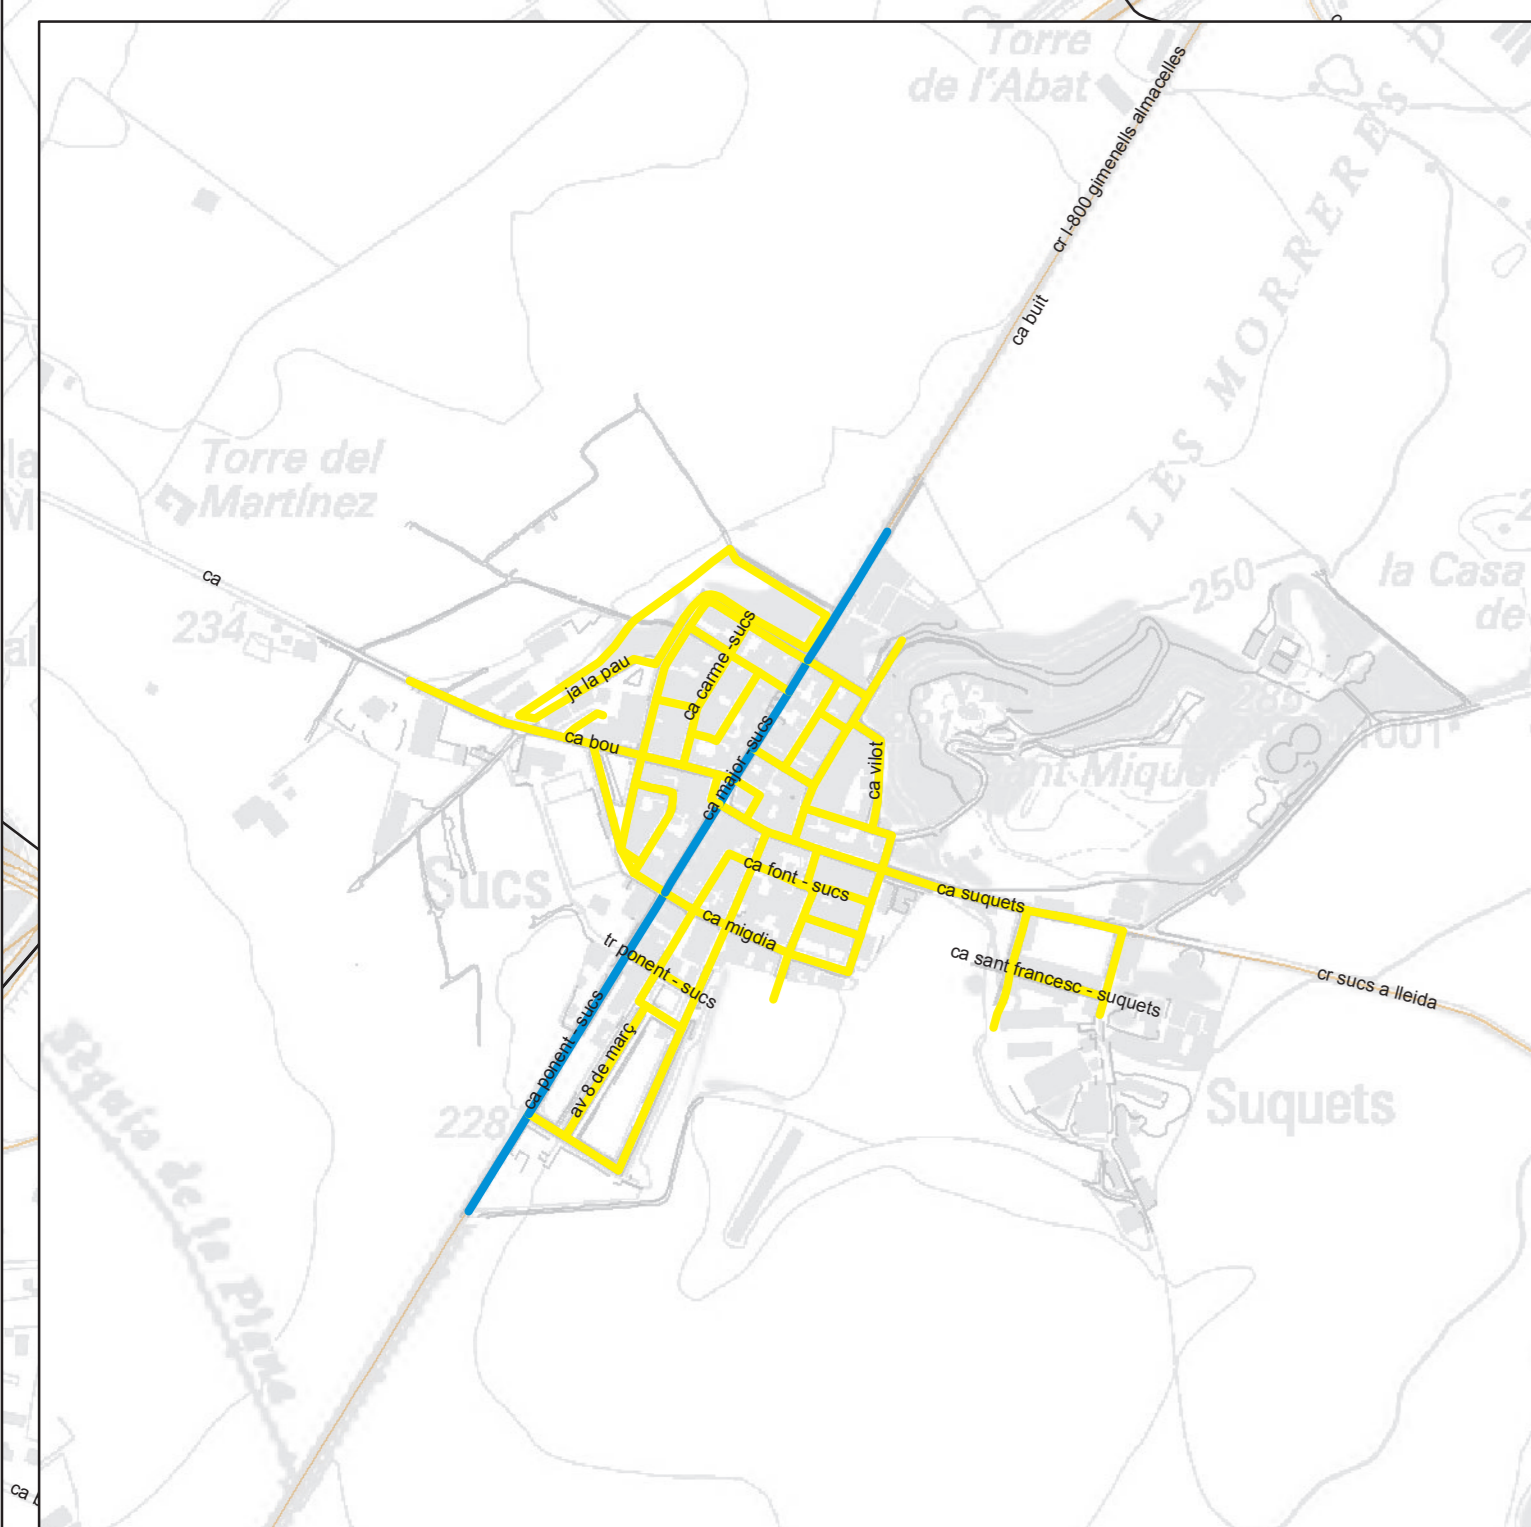

Nivells lumínics dels carrers.

nivells d'iluminació LLUM

- Tipus 1
- Tipus 2
- Tipus 3
- Tipus 4
- Tipus 5
- Tipus 6

Tipus Vial	Il·luminància mitja Horari normal (lux)	Il·luminància mitja Horari reduït (lux)	Uniformitat global
Tipus 1	22-25	13-15	0,4
Tipus 2	15-18	9-11	0,4
Tipus 3	12	8	0,4
Tipus 4	25	15	0,4
Tipus 5	12	8	0,3
Tipus 6	-	-	-